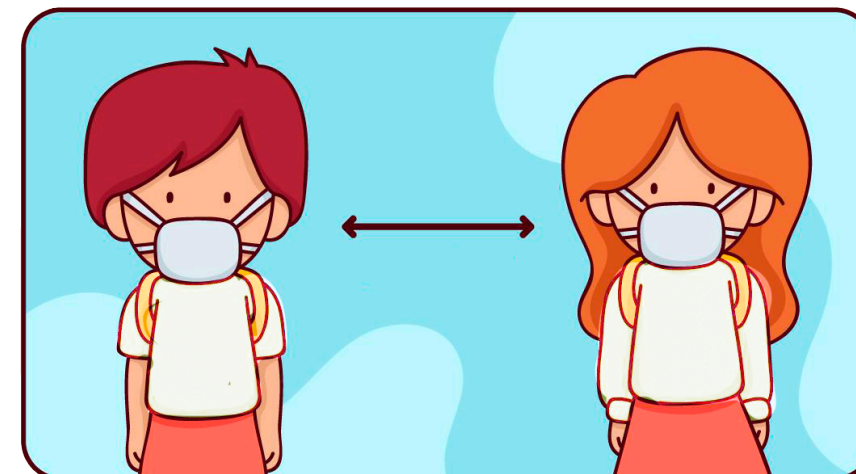

NOS CUIDAMOS TODOS

SIGUIENDO ESTOS SENCILLOS PASOS

PROTOCOLO DE MEDIDAS PARA USO DE LA CAPILLA
Y PREVENCIÓN DEL COVID-19

ANTES DE ENTRAR

Desinfecte
sus manos.

Use
mascarilla.

Mantenga la
distancia en todo
momento.

DENTRO DE LA CAPILLA

Siéntese en los
lugares indicados.

Al momento de comulgar, descubra su
boca y reciba la Sagrada Comunión en la
mano, comulgue frente al ministro.

AL SALIR

No olvide sus
objetos personales.